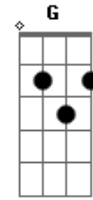

© ukulele-chords.com