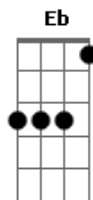

© ukulele-chords.com