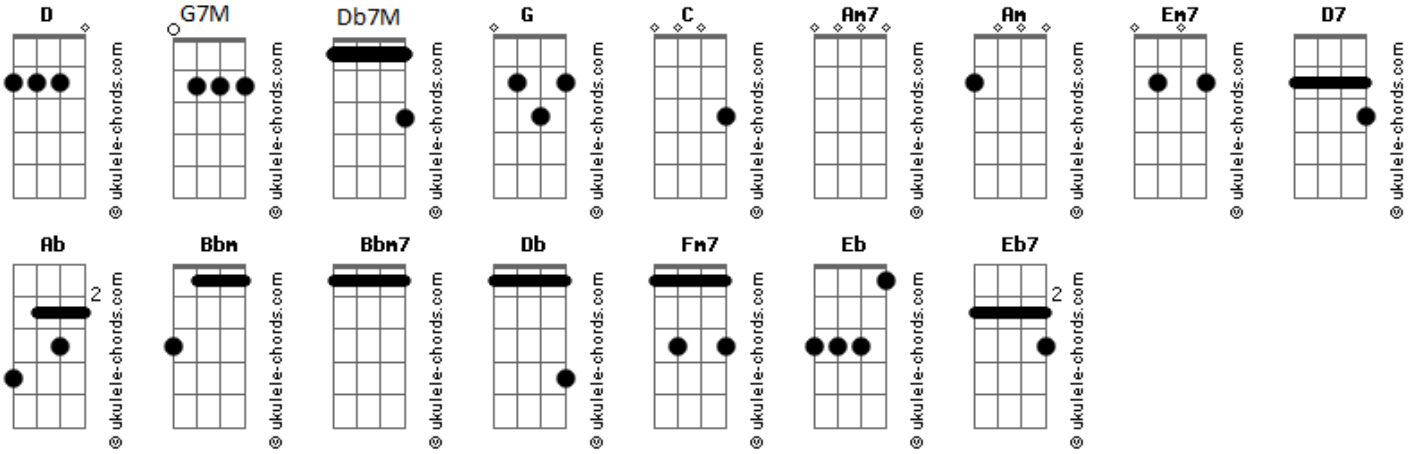

# Don Moen - Eterno Emanuel

tom:

Intro: G2 D C G  
D C G2  
D C Am7 G2 D

G C G  
0 natal é deus conosco  
G2 C  
0 natal é deus em nós  
Am7 C D C G C G D C  
0 natal é o dom de amor de deus em cristo  
G C G C2  
Nosso coração se alegra, por isso vamos celebrar  
Am7 G D C D G C  
0 natal é tempo de anunciar  
G G Am Am7  
---É Deus conosco  
C Am7 G Em7  
Ele veio nos salvar por sua graça  
Am7 C D C D7 C G  
Deus em nós, encheu nos de amor  
G Am Am7 C D Em7  
É deus conosco, rei dos reis nós adoramos o teu no--me  
Am7 C D C D7 G D C G C  
Deus em nós, eterno emanuel

G C2  
Deus nos revelou seu filho, e nos estendeu a mão  
Am7 C D C G C G D D  
Deu-nos de presente a eterna e grande salvação

G C G  
Este foi o plano eterno  
C2  
De um amor tão singular

## Acordes

Am7 G  
Esta e a razão maior  
D C D G C G  
De celebrar

G G Am7  
É deus conosco  
C Am G Em7  
Ele veio nos salvar por graça  
Am7 C D C D7 C G  
Deus em nós, encheu-nos de amor  
G Am Am7  
É deus conosco  
C D Em7  
Rei dos reis nós adoramos o teu nome  
Am7 C D C D7 G G7M C G  
Deus em nós, eterno emanuel

G Ab Bbm Bbm7  
É deus conosco  
Db Bbm Fm7  
Ele veio nos salvar por graça  
Bbm7 Db Eb Db Eb7 Db Ab  
Deus em nós, encheu-nos de a----mor  
Ab Ab Bbm7 Db Eb Fm7  
É deus conosco, rei dos reis nós adoramos o teu nome  
Bbm7 Db Eb Db Eb7 Eb Ab Fm7  
Deus em nós, eterno ema---nu-----el  
Fm7 Bbm Db Eb Db Eb Ab2  
Deus em nós, eterno e---ma---nu-el  
Fm7 Bbm Db Eb Db Eb Ab2  
Deus em nós, eterno e---ma---nu-el