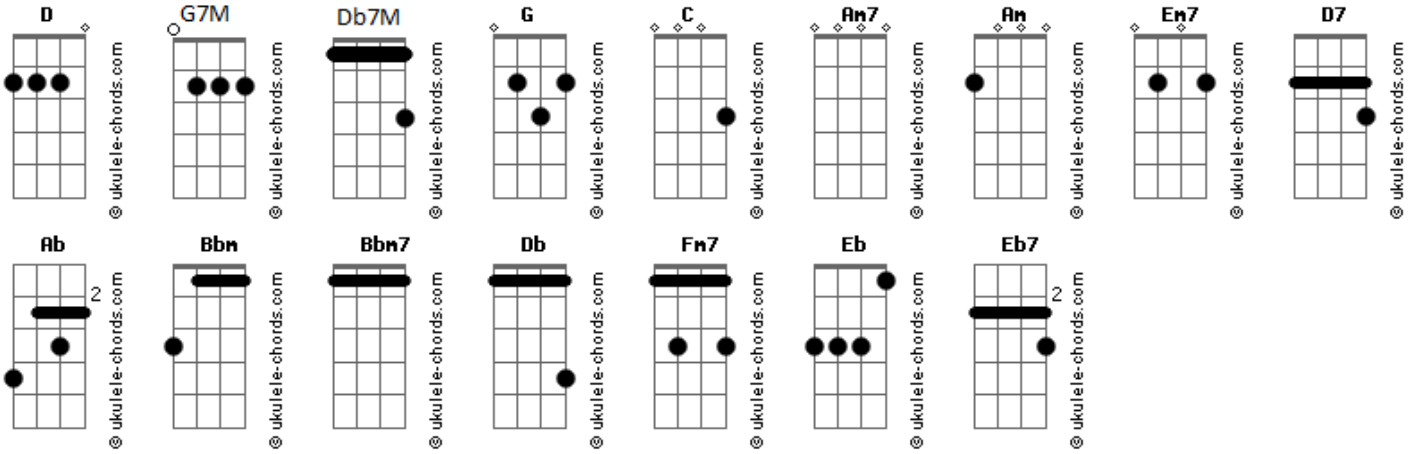

Don Moen - Eterno Emanuel

tom:

Intro: G2 D C G
D C G2
D C Am7 G2 D

G C G
0 natal é deus conosco
G2 C
0 natal é deus em nós
Am7 C D C G C G D C
0 natal é o dom de amor de deus em cristo
G C G C2
Nosso coração se alegra, por isso vamos celebrar
Am7 G D C D G C
0 natal é tempo de anunciar
G G Am Am7
---É Deus conosco
C Am7 G Em7
Ele veio nos salvar por sua graça
Am7 C D C D7 C G
Deus em nós, encheu nos de amor
G Am Am7 C D Em7
É deus conosco, rei dos reis nós adoramos o teu no--me
Am7 C D C D7 G D C G C
Deus em nós, eterno emanuel

G C2
Deus nos revelou seu filho, e nos estendeu a mão
Am7 C D C G C G D D
Deu-nos de presente a eterna e grande salvação

G C G
Este foi o plano eterno
C2
De um amor tão singular

Acordes

Am7 G
Esta e a razão maior
D C D G C G
De celebrar

G G Am7
É deus conosco
C Am G Em7
Ele veio nos salvar por graça
Am7 C D C D7 C G
Deus em nós, encheu-nos de amor
G Am Am7
É deus conosco
C D Em7
Rei dos reis nós adoramos o teu nome
Am7 C D C D7 G G7M C G
Deus em nós, eterno emanuel

G Ab Bbm Bbm7
É deus conosco
Db Bbm Fm7
Ele veio nos salvar por graça
Bbm7 Db Eb Db Eb7 Db Ab
Deus em nós, encheu-nos de a----mor
Ab Ab Bbm7 Db Eb Fm7
É deus conosco, rei dos reis nós adoramos o teu nome
Bbm7 Db Eb Db Eb7 Eb Ab Fm7
Deus em nós, eterno ema---nu-----el
Fm7 Bbm Db Eb Db Eb Ab2
Deus em nós, eterno e---ma---nu-el
Fm7 Bbm Db Eb Db Eb Ab2
Deus em nós, eterno e---ma---nu-el