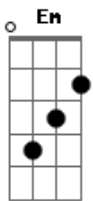

© ukulele-chords.com