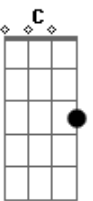

© ukulele-chords.com