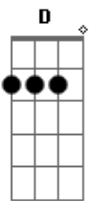

Don Marco - 386

tom:

Intro: G G

G D
Porque a vida é uma estrada

Em
Gente que vai

C
Gente que fica

G
Não tente entender

D
Fiquei só pra te ver

C D G
No final, um porto distante

C D G
A noite quer se encontrar

C D G
Quando o perto fica longe

C D G
O amor tem pressa de chegar

C D G
O amor tem pressa de

[Final] C Gm C G

Acordes

© ukulele-chords.com