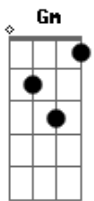

© ukulele-chords.com