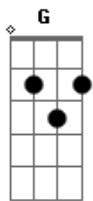

Don Marco - 386

tom:

Intro: G

G D
Porque a vida é uma estrada

Em
Gente que vai

C
Gente que fica

G
Não tente entender

D
Fiquei só pra te ver

No final, um porto distante
C D G
A noite quer se encontrar
C D G
Quando o perto fica longe
C D G
O amor tem pressa de chegar

[Solo] G D Em C
G D Em C

G
Livre outra vez

D
Louco pra viver

Am C G
Esse caminho até você

C D G
No final, um porto distante

C D G
A noite quer se encontrar

C D G
Quando o perto fica longe

C D G
O amor tem pressa de chegar

C D G
O amor tem pressa de

[Final] C Gm C G

Acordes

© ukulele-chords.com