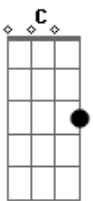

© ukulele-chords.com