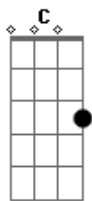

© ukulele-chords.com