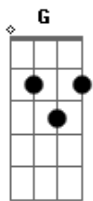

Don Marco - 386

tom:

Intro: G G

G D
Porque a vida é uma estrada

Em
Gente que vai

C
Gente que fica

G
Não tente entender

D
Fiquei só pra te ver

No final, um porto distante
C D G
A noite quer se encontrar
C D G
Quando o perto fica longe
C D G
O amor tem pressa de chegar

[Solo] G D Em C
G D Em C

G
Livre outra vez

D
Louco pra viver

Am C G
Esse caminho até você

C D G
No final, um porto distante

C D G
A noite quer se encontrar

C D G
Quando o perto fica longe

C D G
O amor tem pressa de chegar

C D G
O amor tem pressa de

[Final] C Gm C G

Acordes

© ukulele-chords.com