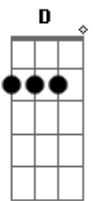

Don Marco - 386

tom:

Intro: G

G D
Porque a vida é uma estrada

Em
Gente que vai

C
Gente que fica

G
Não tente entender

D
Fiquei só pra te ver

C D G
No final, um porto distante

C D G
A noite quer se encontrar

C D G
Quando o perto fica longe

C D G
O amor tem pressa de chegar

C D G
O amor tem pressa de

[Final] C Gm C G

Acordes

© ukulele-chords.com