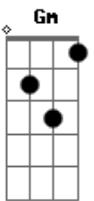

© ukulele-chords.com