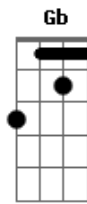

© ukulele-chords.com