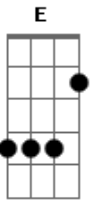

© ukulele-chords.com