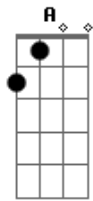

Don Camaleão - Não Vá Embora

Tom: A
Intro: D E D E

D E
Entra no meu fusca e fecha a porta

D E
Vou te levar pra passear

E
Baixe o vidro e sinta a brisa

D E D E
Deixe o vento te levar

D E
Veja por outro lado

E D
Não é nada pra se assustar

A7
Hoje se esconde

Gb E
Numa ligação

D E
Voa sem parar

A
Onde está você agora

A7
Que se foi

Gb E
Noutra direção

Acordes

© ukulele-chords.com