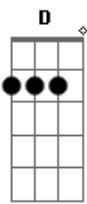

Don Camaleão - Não Vá Embora

Tom: A
Intro: D E D E

D E
Entra no meu fusca e fecha a porta

D
Vou te levar pra passear

E
Baixe o vidro e sinta a brisa

D E D E
Deixe o vento te levar

D
Veja por outro lado

E
Não é nada pra se assustar

E
Eu só quero nossa amizade

A
Mesmo que um dia possa mudar

E
Te deixo ir embora

A
Quando quiser

E
Só não vá agora

Fique o tempo que puder

D E
Voa sem parar

A
E voando foi embora

A7
Hoje se esconde

Gb E
Numa ligação

D E
Voa sem parar

A
Onde está você agora

A7
Que se foi

Gb E
Noutra direção

[Solo] D E D E

E|-----9---|
B|-----10---10---12---|
G|-----11---11---11---11---| (3x)
D|-----|
A|-----|
E|-----|

E|-----12---10---9---|
B|-----10---|
G|-----11---11---|
D|-----|
A|-----|
E|-----|

A E
Te deixo ir embora

A
Quando quiser

E
Só não vá agora

Fique o tempo que puder

D E
Voa sem parar

A
E voando foi embora

A7
Hoje se esconde

Gb E
Numa ligação

D E
Voa sem parar

A
Onde está você agora

A7
Que se foi

Gb E
Noutra direção

Acordes

© ukulele-chords.com

© ukulele-chords.com

© ukulele-chords.com

© ukulele-chords.com

© ukulele-chords.com