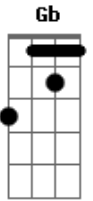

© ukulele-chords.com