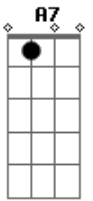

© ukulele-chords.com