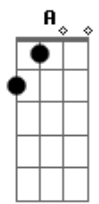

Don Camaleão - Não Vá Embora

Tom: A
Intro: D E D E

D E
Entra no meu fusca e fecha a porta

D
Vou te levar pra passear

E
Baixe o vidro e sinta a brisa

D E D E
Deixe o vento te levar

D
Veja por outro lado

E
Não é nada pra se assustar

E
Eu só quero nossa amizade

A
Mesmo que um dia possa mudar

E
Te deixo ir embora

A
Quando quiser

E
Só não vá agora

Fique o tempo que puder

D E
Voa sem parar

A
E voando foi embora

A7
Hoje se esconde

Gb E
Numa ligação

D E
Voa sem parar

A
Onde está você agora

A7
Que se foi

Gb E
Noutra direção

[Solo] D E D E

E|-----9---|
B|-----10---10---12---|
G|-----11---11---11---11---| (3x)
D|-----|
A|-----|
E|-----|

E|-----12---10---9---|
B|-----10---|
G|-----11---11---|
D|-----|
A|-----|
E|-----|

A E
Te deixo ir embora

A
Quando quiser

E
Só não vá agora

Fique o tempo que puder

D E
Voa sem parar

A
E voando foi embora

A7
Hoje se esconde

Gb E
Numa ligação

D E
Voa sem parar

A
Onde está você agora

A7
Que se foi

Gb E
Noutra direção

Acordes

© ukulele-chords.com