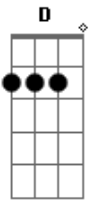

Don Camaleão - Não Vá Embora

Tom: A
Intro: D E D E

D E
Entra no meu fusca e fecha a porta

D E
Vou te levar pra passear

E
Baixe o vidro e sinta a brisa

D E D E
Deixe o vento te levar

D E
Veja por outro lado

E D
Não é nada pra se assustar

A7
Hoje se esconde

Gb E
Numa ligação

D E
Voa sem parar

A
Onde está você agora

A7
Que se foi

Gb E
Noutra direção

Acordes

© ukulele-chords.com