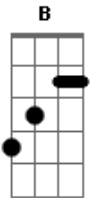

Don Betto - Saber Viver

Intro: G D Em C B A D Tom:

G D C
Sinto que o amanhã
Vem chegando outra vez
D C
E não posso ficar

Am G
Esperando um talvez
D Em
Vou sair procurando
E A7
De novo o caminho
C Am G
Que perdi por não saber viver
G Bm Am A G
Ah ah... ah ah... por não saber viver

Acordes

© ukulele-chords.com

© ukulele-chords.com

© ukulele-chords.com

© ukulele-chords.com

© ukulele-chords.com

© ukulele-chords.com

© ukulele-chords.com

© ukulele-chords.com

© ukulele-chords.com

© ukulele-chords.com