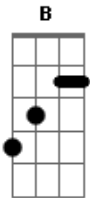

© ukulele-chords.com