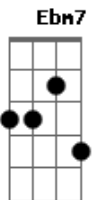

© ukulele-chords.com