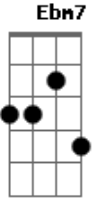

ukulele-chords.com