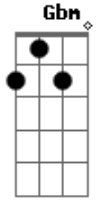

Don Betto - Nossa Imaginação

Tom: A
Intro: A7 D7 A7 D7

A7 D7
Quero estar de novo com você
A7 Gbm
Num encontro que não seja tão igual
D7 Dbm
Pra falar de coisas informais
Bm Bm
Coisas que não existam em jornais
A7 D7
Nossos papos tem que ser assim

A7 Gbm
E deixar rolar nossa imaginação
D7 Dbm
Através do tempo saberás
Bm Bm
Que a cabeça tem que funcionar
D7 Dbm
Ama mais sua vida
Bm Bm A7
E encontrarás a saída
D7 Dbm
Ama mais os momentos
Bm Dbm D7 D Bm
De viver decidida

Acordes

© ukulele-chords.com

© ukulele-chords.com

© ukulele-chords.com

© ukulele-chords.com

© ukulele-chords.com

© ukulele-chords.com

© ukulele-chords.com