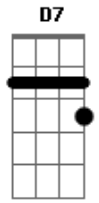

© ukulele-chords.com