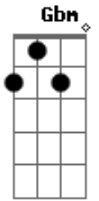

© ukulele-chords.com