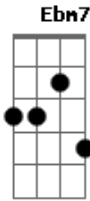

© ukulele-chords.com