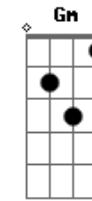

© ukulele-chords.com