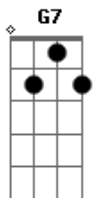

© ukulele-chords.com