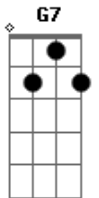

© ukulele-chords.com