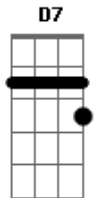

© ukulele-chords.com