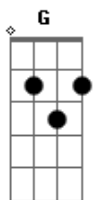

Domínio Público - Roda Pião

tom:

G

G Bm Am7 D7

0 Pião entrou na roda, o pião!

G Bm Am7 D7

0 Pião entrou na roda, o pião!

G Am D7 G
Roda pião, bambeia pião!

G Bm Am7 D7

Sapateia no terreiro, ó pião!

G Bm Am7 D7

Sapateia no terreiro, ó pião!

G Am D7 G
Roda pião, bambeia pião!

G Bm Am7 D7

Mostra a tua figura, ó pião!

G Bm Am7 D7

Mostra a tua figura, ó pião!

G Am D7 G

Roda pião, bambeia pião!

G Bm Am7 D7

Faça uma cortesia, ó pião!

G Bm Am7 D7

Faça uma cortesia, ó pião!

G Am D7 G

Entrega o chapéu ao outro, ó pião!

G Bm Am7 D7

Entrega o chapéu ao outro, ó pião!

G Am D7 G

Roda pião, bambeia pião!

Acordes

© ukulele-chords.com

© ukulele-chords.com