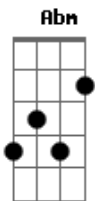

© ukulele-chords.com