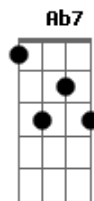

© ukulele-chords.com