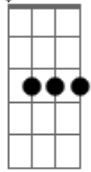

Dominginhos - Teresina

Tom: Eb

(com acordes na forma de F)

Em7- A7 Dm Cm F Bb7
Bbm Dm Em7- Dm A7

Dm Gm Bb A7
Você me deixa tonto, zonzo, Quase como louco de encantamento

C F Gm
Eu desanoiteço no seu todo de mulher, No verde dos seus olhos de menina

A7 Dm Em7-
Seu olhar de querubina faz o sol me esquentar, E quando é noite a lua nina teresina
Em7- A7 Dm (A7)
Que desatina até o sol raiar

Dm Gm Bb A7
Você me deixa tonto, zonzo, Quase como louco de encantamento

C F Gm
Eu desanoiteço no seu todo de mulher, No verde dos seus olhos de menina

A7 Dm Em7-
Seu olhar de querubina faz o sol me esquentar, E quando é noite a lua nina teresina
Em7- A7 Dm
Que desatina até o sol raiar

C C F F
De manhã, eu olho pra timom, E sinto um gosto bom do parnaíba desaguar

Em7- A7 Dm Dm
Bb A7 Dm Dm
Então eu choro transbordantemente, Que alegre enchente no meu coração

C C F F
São dois veios vivos como as águas claras, Desse parnaíba que não volta mais

Em7- A7 Dm Bb
A7 Dm Dm
Apenas olho minha teresina, Como quem delira na beira do cais

A7 Dm A7 Dm Bb
Em7- A7 Dm Dm
Apenas olho minha teresina, Como quem delira na beira do cais
(Dm Em7- A7 Dm Cm F Bb7 Bbm)
(Dm Em7- Dm A7 Dm Em7- Dm A7)

Dm Gm Bb
A7 Dm Dm
Oi, troco, quem troca destroca, Minha teresina não troco jamais

Dm Gm Bb
A7 Dm Dm
Oi, troco, quem troca destroca, Minha teresina não troco jamais

(Dm Em7- A7 Dm Cm F Bb7)
(Bbm Dm Em7- Dm A7)
(Dm Em7- A7 Dm Cm F Bb7)
(Bbm Dm Em7- Dm A7 Dm)

Acordes

Cm