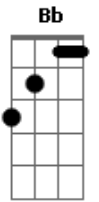

Dominginhos - Preciso do Teu Amor

Tom: F
Intro: Bb Am Gm F (2x)
C

1ª Parte:

F C
Preciso desse seu amor
Dm Am
Ai, amor como preciso
Bb C
Não é fácil viver
Dm G F C
Sem seus beijos, seu sorriso
F
Não posso ficar sem você
Am Dm
Pois viver sem você
C F
É viver pra chorar
Bb
Fala meu amor
C
Diga meu amor
Bb F
Que não vai judiar comigo
Bb
Espera meu amor
C
Fica meu amor

Bb C F C
Então me leva pra morar contigo

(Repete 1ª Parte)

2ª Parte:

Dm Am
Aonde quer que você vá
Bb Am Gm F
Seja onde for
C
Me leva
F
Me leva
Bb Am Gm F
Diz amor que eu vou
C
Me leva
F
Me leva
Bb Am Gm F
Seja como for seu mundo
Bb F
Se você me leva eu vou

(Repete 2ª Parte)

(Intro)

(Repete 2ª Parte) 2x

(Intro)

Acordes

© ukulele-chords.com

© ukulele-chords.com

© ukulele-chords.com