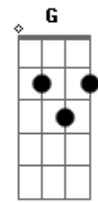

© ukulele-chords.com