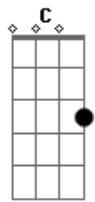

© ukulele-chords.com