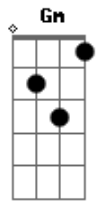

Dominginhos - Preciso do Teu Amor

Tom: F
Intro: Bb Am Gm F (2x)
C

1ª Parte:

F C
Preciso desse seu amor
Dm Am
Ai, amor como preciso
Bb C
Não é fácil viver
Dm G F C
Sem seus beijos, seu sorriso
F
Não posso ficar sem você
Am Dm
Pois viver sem você
C F
É viver pra chorar
Bb
Fala meu amor
C
Diga meu amor
Bb F
Que não vai judiar comigo
Bb
Espera meu amor
C
Fica meu amor

Bb C F C
Então me leva pra morar contigo

(Repete 1ª Parte)

2ª Parte:

Dm Am
Aonde quer que você vá
Bb Am Gm F
Seja onde for
C
Me leva
F
Me leva
Bb Am Gm F
Diz amor que eu vou
C
Me leva
F
Me leva
Bb Am Gm F
Seja como for seu mundo
Bb F
Se você me leva eu vou

(Repete 2ª Parte)

(Intro)

(Repete 2ª Parte) 2x

(Intro)

Acordes

© ukulele-chords.com

© ukulele-chords.com

© ukulele-chords.com