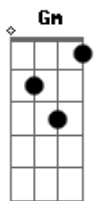

Dominginhos - Preciso do Teu Amor

Tom: F
Intro: Bb Am Gm F (2x)
C

1ª Parte:

F C
Preciso desse seu amor
Dm Am
Ai, amor como preciso
Bb C
Não é fácil viver
Dm G F C
Sem seus beijos, seu sorriso
F
Não posso ficar sem você
Am Dm
Pois viver sem você
C F
É viver pra chorar
Bb
Fala meu amor
C
Diga meu amor
Bb F
Que não vai judiar comigo
Bb
Espera meu amor
C
Fica meu amor

Bb C F C
Então me leva pra morar contigo

(Repete 1ª Parte)

2ª Parte:

Dm Am
Aonde quer que você vá
Bb Am Gm F
Seja onde for
C
Me leva
F
Me leva
Bb Am Gm F
Diz amor que eu vou
C
Me leva
F
Me leva
Bb Am Gm F
Seja como for seu mundo
Bb F
Se você me leva eu vou

(Repete 2ª Parte)

(Intro)

(Repete 2ª Parte) 2x

(Intro)

Acordes

© ukulele-chords.com

© ukulele-chords.com

© ukulele-chords.com