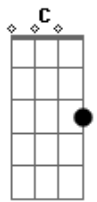

Dominginhos - Preciso do Teu Amor

Tom: F
Intro: Bb Am Gm F (2x)
C

1ª Parte:

F C
Preciso desse seu amor
Dm Am
Ai, amor como preciso
Bb C
Não é fácil viver
Dm G F C
Sem seus beijos, seu sorriso
F
Não posso ficar sem você
Am Dm
Pois viver sem você
C F
É viver pra chorar
Bb
Fala meu amor
C
Diga meu amor
Bb F
Que não vai judiar comigo
Bb
Espera meu amor
C
Fica meu amor

Bb C F C
Então me leva pra morar contigo

(Repete 1ª Parte)

2ª Parte:

Dm Am
Aonde quer que você vá
Bb Am Gm F
Seja onde for
C
Me leva
F
Me leva
Bb Am Gm F
Diz amor que eu vou
C
Me leva
F
Me leva
Bb Am Gm F
Seja como for seu mundo
Bb F
Se você me leva eu vou

(Repete 2ª Parte)

(Intro)

(Repete 2ª Parte) 2x

(Intro)

Acordes

© ukulele-chords.com

© ukulele-chords.com

© ukulele-chords.com

© ukulele-chords.com

© ukulele-chords.com

© ukulele-chords.com

© ukulele-chords.com