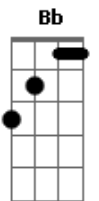

Dominginhos - Preciso do Teu Amor

Tom: F
Intro: Bb Am Gm F (2x)
C

1ª Parte:

F C
Preciso desse seu amor
Dm Am
Ai, amor como preciso
Bb C
Não é fácil viver
Dm G F C
Sem seus beijos, seu sorriso
F
Não posso ficar sem você
Am Dm
Pois viver sem você
C F
É viver pra chorar
Bb
Fala meu amor
C
Diga meu amor
Bb F
Que não vai judiar comigo
Bb
Espera meu amor
C
Fica meu amor

Bb C F C
Então me leva pra morar contigo

(Repete 1ª Parte)

2ª Parte:

Dm Am
Aonde quer que você vá
Bb Am Gm F
Seja onde for
C
Me leva
F
Me leva
Bb Am Gm F
Diz amor que eu vou
C
Me leva
F
Me leva
Bb Am Gm F
Seja como for seu mundo
Bb F
Se você me leva eu vou

(Repete 2ª Parte)

(Intro)

(Repete 2ª Parte) 2x

(Intro)

Acordes

© ukulele-chords.com

© ukulele-chords.com

© ukulele-chords.com