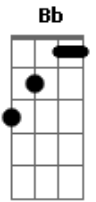

Dominginhos - Preciso do Teu Amor

Tom: F
Intro: Bb Am Gm F (2x)
C

1ª Parte:

F C
Preciso desse seu amor
Dm Am
Ai, amor como preciso
Bb C
Não é fácil viver
Dm G F C
Sem seus beijos, seu sorriso
F
Não posso ficar sem você
Am Dm
Pois viver sem você
C F
É viver pra chorar
Bb
Fala meu amor
C
Diga meu amor
Bb F
Que não vai judiar comigo
Bb
Espera meu amor
C
Fica meu amor

Bb C F C
Então me leva pra morar contigo

(Repete 1ª Parte)

2ª Parte:

Dm Am
Aonde quer que você vá
Bb Am Gm F
Seja onde for
C
Me leva
F
Me leva
Bb Am Gm F
Diz amor que eu vou
C
Me leva
F
Me leva
Bb Am Gm F
Seja como for seu mundo
Bb F
Se você me leva eu vou

(Repete 2ª Parte)

(Intro)

(Repete 2ª Parte) 2x

(Intro)

Acordes

© ukulele-chords.com

© ukulele-chords.com

© ukulele-chords.com