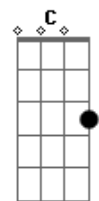

© ukulele-chords.com