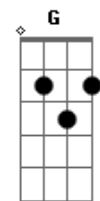

© ukulele-chords.com