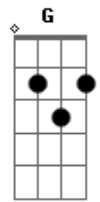

© ukulele-chords.com