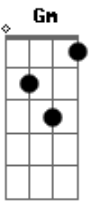

Dominginhos - Preciso do Teu Amor

Tom: F
Intro: Bb Am Gm F (2x)
C

1ª Parte:

F C
Preciso desse seu amor
Dm Am
Ai, amor como preciso
Bb C
Não é fácil viver
Dm G F C
Sem seus beijos, seu sorriso
F
Não posso ficar sem você
Am Dm
Pois viver sem você
C F
É viver pra chorar
Bb
Fala meu amor
C
Diga meu amor
Bb F
Que não vai judiar comigo
Bb
Espera meu amor
C
Fica meu amor

Bb C F C
Então me leva pra morar contigo

(Repete 1ª Parte)

2ª Parte:

Dm Am
Aonde quer que você vá
Bb Am Gm F
Seja onde for
C
Me leva
F
Me leva
Bb Am Gm F
Diz amor que eu vou
C
Me leva
F
Me leva
Bb Am Gm F
Seja como for seu mundo
Bb F
Se você me leva eu vou

(Repete 2ª Parte)

(Intro)

(Repete 2ª Parte) 2x

(Intro)

Acordes

© ukulele-chords.com

© ukulele-chords.com

© ukulele-chords.com