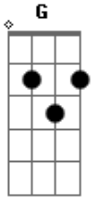

© ukulele-chords.com