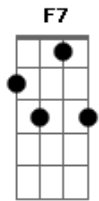

© ukulele-chords.com