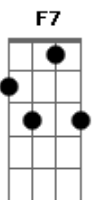

© ukulele-chords.com