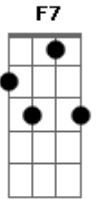

© ukulele-chords.com