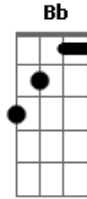

© ukulele-chords.com