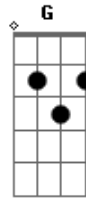

© ukulele-chords.com