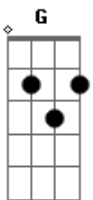

Dominginhos e Alcymar Monteiro - A Morte do Vaqueiro

Tom: F
Intro: Dm A Dm A Dm G Dm

Dm G Dm G Dm
 Numa tarde bem tristonha, gado muge sem parar.
 F Bb A7
 Lamentando o seu vaqueiro que não vem mais aboiar
 Dm C Dm C Dm C
 Não vem mais, aboiar, tão dolente a cantar.

Dm C Dm C Em D Em D
 Tengo, lengo, tengo, lengo, tengo, lengo, tengo.
 Dm C Dm C Em D Em D
 Tengo, lengo, tengo, lengo, tengo, lengo, tengo

2ª Parte, Alcymar Monteiro, Modulação Para Em

Em A

Êh, gado, hoi!

Em G A7 Em
 Êh, Êh, Êh, Êh, Êh, Êh, Êêêêêê!

Acordes

© ukulele-chords.com

© ukulele-chords.com

© ukulele-chords.com

© ukulele-chords.com

© ukulele-chords.com

© ukulele-chords.com