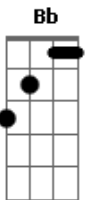

Dominginhos e Alcymar Monteiro - A Morte do Vaqueiro

Tom: F
Intro: Dm A Dm A Dm G Dm

Dm G Dm G Dm
 Numa tarde bem tristonha, gado muge sem parar.
 F Bb A7
 Lamentando o seu vaqueiro que não vem mais aboiar
 Dm C Dm C Dm C
 Não vem mais, aboiar, tão dolente a cantar.

Dm C Dm C Em D Em D
 Tengo, lengo, tengo, lengo, tengo, lengo, tengo.
 Dm C Dm C Em D Em D
 Tengo, lengo, tengo, lengo, tengo, lengo, tengo

2ª Parte, Alcymar Monteiro, Modulação Para Em

Em A

Êh, gado, hoi!

Em A Em A Em
 Sacudido numa cova, desprezado do Senhor.
 G C B7
 Só lembrado do cachorro que ainda chora a sua dor
 Em D Em D Em D
 É demais, tanta dor, a chorar com amor.

Em D Em D
 Tengo, lengo, tengo, lengo, tengo, lengo, tengo.
 Em D Em D Em D A
 Tengo, lengo, tengo, lengo, tengo, lengo, tengo/ êh, gado, hoi!

Em G A7 Em
 Êh, Êh, Êh, Êh, Êh, Êh, Êêêêêê!

Acordes

© ukulele-chords.com

© ukulele-chords.com

© ukulele-chords.com

© ukulele-chords.com

© ukulele-chords.com

© ukulele-chords.com