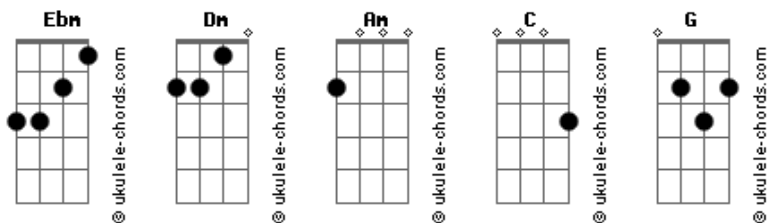

Dom Vittor - Meu Casal

tom: **Ebm** (forma dos acordes no tom de **Dm**)
 Capotraste na 1ª casa

Intro: **Dm Am C G**
Dm Am
 Nunca vi tão bonito um casal desses
C G
 Nunca vi tão bonito igual a eles

Dm Am
 Nem tudo são flores fica esperto
C G
 Eu já vi essa cena de perto
Dm Am
 O melhor dos amores é o que tá encoberto
C G
 Ninguém mexe com que é secreto

[Refrão]

Acordes

Dm Am
 Segura aí não posta não
C G
 Tem Fura olho de olho na relação
Dm Am
 Já virou moda em rede social
C G Dm Am C
G
 Roubar o moção do outro e comentar na foto meu casal
Dm Am
 Segura aí não posta não
C G
 Tem Fura olho de olho na relação
Dm Am
 Já virou moda em rede social
C G Dm Am C
G
 Roubar o moção do outro e comentar na foto meu casal