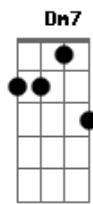

© ukulele-chords.com