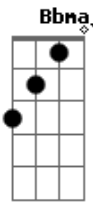

© ukulele-chords.com