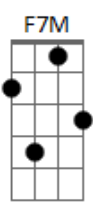

© ukulele-chords.com