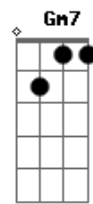

© ukulele-chords.com