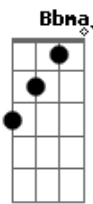

© ukulele-chords.com