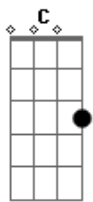

Dom Dalthon - Madagascar

tom:

Intro: **Fadd9** **Gm7** **C**
F7M **Bb7M** **Dm7**

Fadd9
Quando o sol deu a luz
Gm7 **C**
A claridade me sinalizou
F7M **Bb7M** **Dm7**
Era você que se aproximou, linda demais
Fadd9 **Gm7** **C**
O mundo girou feito átomo na atmosfera
F7M
Era intensidade do nosso amor

Bb7M **Dm7**
Sem rodeios e sem ilusão

[Refrão]

C7M **Dm7** **F**
Me espera entre o Rio e Madagascar
C7M **Bm7** **E7** **Am7** **D7**
Porque é primavera, contemplando esse amor
C
Pra se viver
C7M **Dm7** **F** **C7M**
Pudera, nosso sonho se realizou, nessa era
Bm7 **E7** **Am7** **D7** **F** **Gm**
Só foi preciso, juntar as mãos e ser você

Acordes

© ukulele-chords.com