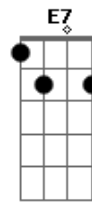

© ukulele-chords.com