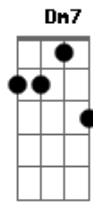

© ukulele-chords.com