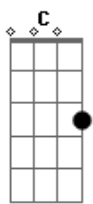

Dom Dalthon - Madagascar

tom:

Intro: **Fadd9** **Gm7** **C**
F7M **Bb7M** **Dm7**

Fadd9
Quando o sol deu a luz
Gm7 **C**
A claridade me sinalizou
F7M **Bb7M** **Dm7**
Era você que se aproximou, linda demais
Fadd9 **Gm7** **C**
O mundo girou feito átomo na atmosfera
F7M
Era intensidade do nosso amor

Bb7M **Dm7**
Sem rodeios e sem ilusão

[Refrão]

C7M **Dm7** **F**
Me espera entre o Rio e Madagascar
C7M **Bm7** **E7** **Am7** **D7**
Porque é primavera, contemplando esse amor
C
Pra se viver
C7M **Dm7** **F** **C7M**
Pudera, nosso sonho se realizou, nessa era
Bm7 **E7** **Am7** **D7** **F** **Gm**
Só foi preciso, juntar as mãos e ser você

Acordes

© ukulele-chords.com