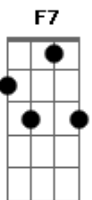

Dolores 602 - Seu Azul

Tom: G
Intro: F F7 F F
F F7 F F

F F7
Como é que você pode se encantar
F F
No silêncio de uma melodia fria
F7
Deve ser simples de encontrar
F F
A alegria de viver sem armadura

Ab Cm
Balançar os pés sob o sol
Ab Bb
E dançar no seu azul
Fm G
E o som que te conduz insiste em me dizer
Ab G
Que é livre despertar, se desprender

Dedilhado guitarra

(F F7 F F)

[Solo] F Ab F Cm Bb G Ab

Ab Cm
Balançar os pés sob o sol
Ab Bb
E dançar no seu azul
Fm G
E o som que te conduz insiste em me dizer
Ab Bb
Que é livre despertar, que é simples se viver

Ab
Nananananana
Bb
Nananananana nananana
Ab
Ah ah ah
G
Iê iê iê iê iê iêêê

[Final] Ab Bb Ab Bb Ab Bb Ab G

Acordes

© ukulele-chords.com

© ukulele-chords.com

© ukulele-chords.com

© ukulele-chords.com

© ukulele-chords.com