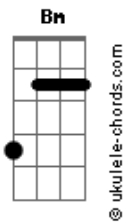

# Dois Sóis - Manso e Humilde

tom:

Intro: **Bm** **G** **Bm** **D**

**Bm** **G**  
Jesus, Jesus

Eu chamo o seu poder **Bm**

Venha nos salvar na fé **D** **G**

Com seu supremo saber **Bm**

**G**  
Jesus, Jesus

## Acordes

Eu quero aprender **D** **G**  
A ser manso e humilde **Bm**  
E entender como viver  
**G**  
Mas como é bom **Bm**  
Aceitar Jesus **D** **G**  
Sentir a paz de Oxalá **Bm**  
Firmado na Linha da Luz