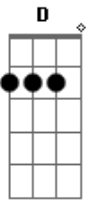

Dois Sóis - Manso e Humilde

tom:

Intro: Bm G Bm D

Bm G
Jesus, Jesus
Eu chamo o seu poder Bm
Venha nos salvar na fé D G
Com seu supremo saber Bm

G
Jesus, Jesus Bm

Acordes

© ukulele-chords.com

© ukulele-chords.com

© ukulele-chords.com

Eu quero aprender
A ser manso e humilde D G
E entender como viver Bm
Mas como é bom G
Aceitar Jesus Bm
Sentir a paz de Oxalá D G
Firmado na Linha da Luz Bm