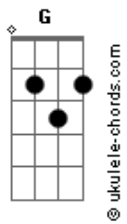

# Dois Sóis - Manso e Humilde

tom:

Intro: **Bm** **G** **Bm** **D**

**Bm** **G**  
Jesus, Jesus

Eu chamo o seu poder **Bm**

Venha nos salvar na fé **D** **G**

Com seu supremo saber **Bm**

**G**  
Jesus, Jesus

## Acordes

Eu quero aprender **D** **G**  
A ser manso e humilde **Bm**  
E entender como viver  
**G**  
Mas como é bom **Bm**  
Aceitar Jesus **D** **G**  
Sentir a paz de Oxalá **Bm**  
Firmado na Linha da Luz