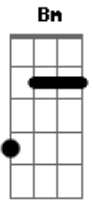

Dois Sóis - Manso e Humilde

tom:

Intro: Bm G Bm D

Bm G
Jesus, Jesus
Eu chamo o seu poder Bm
Venha nos salvar na fé D G
Com seu supremo saber Bm

G
Jesus, Jesus Bm

Acordes

© ukulele-chords.com

© ukulele-chords.com

© ukulele-chords.com

Eu quero aprender
A ser manso e humilde D G
E entender como viver Bm
Mas como é bom G
Aceitar Jesus Bm
Sentir a paz de Oxalá D G
Firmado na Linha da Luz Bm