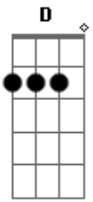

Dois Sóis - Manso e Humilde

tom:

Intro: Bm G Bm D

Bm G
Jesus, Jesus
Eu chamo o seu poder Bm
Venha nos salvar na fé D G
Com seu supremo saber Bm

G
Jesus, Jesus Bm

Acordes

© ukulele-chords.com

© ukulele-chords.com

© ukulele-chords.com

Eu quero aprender
A ser manso e humilde D G
E entender como viver Bm
Mas como é bom G
Aceitar Jesus Bm
Sentir a paz de Oxalá D G
Firmado na Linha da Luz Bm