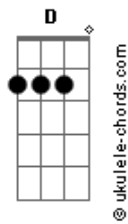

# Dois Sóis - Manso e Humilde

tom:

Intro: **Bm** **G** **Bm** **D**

**Bm** **G**  
Jesus, Jesus

Eu chamo o seu poder **Bm**

Venha nos salvar na fé **D** **G**

Com seu supremo saber **Bm**

**G**  
Jesus, Jesus

## Acordes

Eu quero aprender **D** **G**  
A ser manso e humilde **Bm**  
E entender como viver  
**G**  
Mas como é bom **Bm**  
Aceitar Jesus **D** **G**  
Sentir a paz de Oxalá **Bm**  
Firmado na Linha da Luz