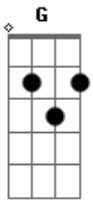

Dois Sóis - Manso e Humilde

tom:

Intro: Bm G Bm D

Bm G
Jesus, Jesus
Eu chamo o seu poder Bm
Venha nos salvar na fé D G
Com seu supremo saber Bm

G
Jesus, Jesus Bm

Acordes

© ukulele-chords.com

© ukulele-chords.com

© ukulele-chords.com

Eu quero aprender
A ser manso e humilde D G
E entender como viver Bm
Mas como é bom G
Aceitar Jesus Bm
Sentir a paz de Oxalá D G
Firmado na Linha da Luz Bm