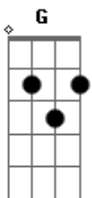

© ukulele-chords.com

© ukulele-chords.com