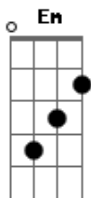

© ukulele-chords.com