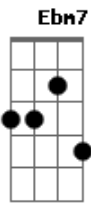

© ukulele-chords.com