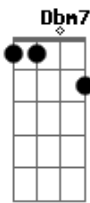

© ukulele-chords.com