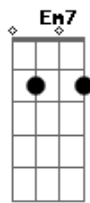

© ukulele-chords.com