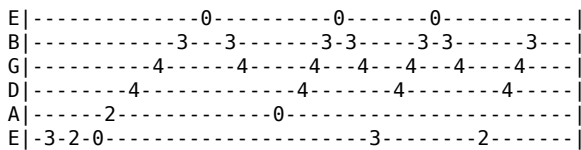

# Dois ou Dez - Mesmo Tom

Tom: B

m [Intro] Bm A G Gbm  
G Gbm Em Bm

Bm A G  
Queria há muito tempo te levar  
Gbm Bm  
Fugir pra encontrar o nosso som  
A G  
E ouvindo a nossa música tocar  
Gbm  
Te mostraria tudo o que há de bom

( Bm D Em G A )

Bm D  
Vou te guardar o mais perto de mim  
G A  
E o meu coração te entregar  
Bm D  
Ao desejar você dizer que sim  
G A  
E te mostrar quão alto vai voar

Bm A G  
Queria há muito tempo te levar  
Gbm Bm  
Fugir pra encontrar o nosso som  
A G  
E ouvindo a nossa música tocar  
Gbm  
Te mostraria tudo o que há de bom

Bm D  
Vou te guardar o mais perto de mim  
G A

E o meu coração te entregar  
Bm D  
Ao desejar você dizer que sim  
G A  
E te mostrar quão alto vai voar

( Bm A G Gbm G Gbm Em )

G Gbm  
E mesmo que eu tivesse que esperar

Db )  
Te abraçar e me encontrar no seu olhar  
G Gbm  
E no meu coração te aprisionar

Em  
Enfim, poder te ter pra sempre assim  
D D ( D Db D E D Db )

Pra sempre assim

Pra sempre

Bm D  
Vou te guardar o mais perto de mim  
G A  
E o meu coração te entregar  
Bm D  
Ao desejar você dizer que sim  
G A  
E te mostrar quão alto vai voar