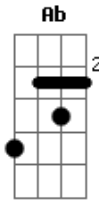

© ukulele-chords.com