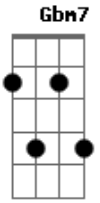

© ukulele-chords.com