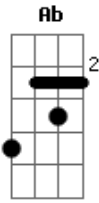

© ukulele-chords.com