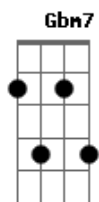

Dois é Par - 1 + 1 = 2

tom:

Intro: Gbm E

Gbm A E
Abre, abre a porta do teu coração
Gbm Gbm7 B7 E
Abre, abre a porta do teu coração

Gbm7 B Abm7 Dbm7
Eu sei que é bem difícil ver a luz na escuridão
Gbm7 B7 Abm7 Dbm7 Gbm7
Quem sabe o sol está lá fora e só vai ver quem abre
B7 A7M
Abre a porta do teu coração

Gbm A E
Deixa, deixa de viver na solidão
Gbm Gbm7 B7 E
Deixa, deixa de viver na solidão

Gbm7 B Abm7 Dbm7
Que encha a tua vida e te esvazia de canção
Gbm7 B Abm7 Dbm7 Gbm7

Não sabes, se alguém te der a luz a escuridão te deixa
B7 A7M
Deixa de viver de viver na solidão

Gbm7 B E
O amor pode preencher teu coração
Gbm7 B E
O amor pode preencher teu coração
Gbm7 B Abm7 Dbm7
Encher a tua vida de palavra e canção
Gbm7 B Abm7 Dbm7
Tu sabes, o sol que aquece a vida é o amor
Gbm7
O amor
B A7M
Vai curar a tua solidão

Gbm A E
1 1 = 2
Gbm A E
1 1 = 2
Gbm A E
1 1 = 2
Gbm B7 E
1 1 = 2

Acordes

© ukulele-chords.com

© ukulele-chords.com

© ukulele-chords.com

© ukulele-chords.com

© ukulele-chords.com

© ukulele-chords.com