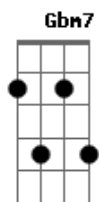

Dois é Par - 1 + 1 = 2

tom:

Intro: Gbm E

Gbm A E
 Abre, abre a porta do teu coração
 Gbm Gbm7 B7 E
 Abre, abre a porta do teu coração

Gbm7 B Abm7 Dbm7
 Eu sei que é bem difícil ver a luz na escuridão
 Gbm7 B7 Abm7 Dbm7 Gbm7
 Quem sabe o sol está lá fora e só vai ver quem abre
 B7 A7M
 Abre a porta do teu coração

Gbm A E
 Deixa, deixa de viver na solidão
 Gbm Gbm7 B7 E
 Deixa, deixa de viver na solidão

Gbm7 B Abm7 Dbm7
 Que encha a tua vida e te esvazia de canção
 Gbm7 B Abm7 Dbm7 Gbm7

Não sabes, se alguém te der a luz a escuridão te deixa
 B7 A7M
 Deixa de viver de viver na solidão

Gbm7 B E
 O amor pode preencher teu coração
 Gbm7 B E
 O amor pode preencher teu coração
 Gbm7 B Abm7 Dbm7
 Encher a tua vida de palavra e canção
 Gbm7 B Abm7 Dbm7
 Tu sabes, o sol que aquece a vida é o amor
 Gbm7
 O amor
 B A7M
 Vai curar a tua solidão

Gbm A E
 1 1 = 2
 Gbm A E
 1 1 = 2
 Gbm A E
 1 1 = 2
 Gbm B7 E
 1 1 = 2

Acordes

© ukulele-chords.com

© ukulele-chords.com

© ukulele-chords.com

© ukulele-chords.com

© ukulele-chords.com

© ukulele-chords.com