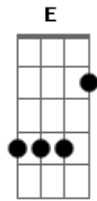

© ukulele-chords.com