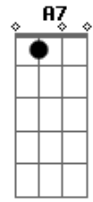

© ukulele-chords.com