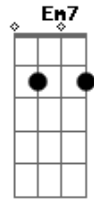

© ukulele-chords.com