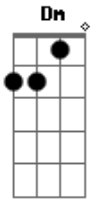

E tudo nascerá mais belo
O verde faz do azul com o amarelo
O elo com todas as cores
Pra enfeitar amores grises

(Dm C7 Bbadd9 A)
(Dm C7 Bbadd9)

[Riff Final]

E|-----|

Acordes

© ukulele-chords.com

© ukulele-chords.com