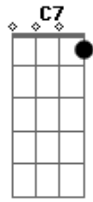

E tudo nascerá mais belo
O verde faz do azul com o amarelo
O elo com todas as cores
Pra enfeitar amores grises

(Dm C7 Bbadd9 A)
(Dm C7 Bbadd9)

[Riff Final]

E|-----|

Acordes

© ukulele-chords.com

© ukulele-chords.com