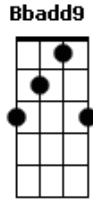

© ukulele-chords.com