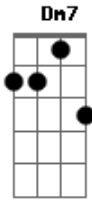

© ukulele-chords.com