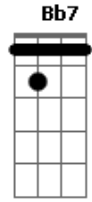

© ukulele-chords.com