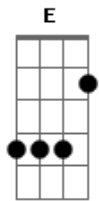

Dodo Oliveira - Natureza

tom:

Intro: **A7M** **D7M** **Dbm7** **Bm7** **E**
A7M **D7M** **Dbm7** **Bm7** **E**

[Primeira Parte]

A7M **D7M**
Eu sou natureza, Pura beleza
Dbm7 **Bm7** **E**
Sou coqueirais, sou bananais
A7M **D7M**
Sou brilho de estrela, Luar centelha
Dbm7 **Bm7** **E**
O céu, o mar e muito mais

A7M **D7M**
Eu sou natureza, Pura beleza
Dbm7 **Bm7** **E**
Sou coqueirais, sou bananais
A7M **D7M**
Sou brilho de estrela, Luar centelha
Dbm7 **Bm7** **Abm11** **G**
O céu, o mar e muito mais

Gbm7
Velejo com os ventos
Dbm7 **Bm7** **A7M** **Abm7** **G**
Carregando a poesia, a magia, a fascinação
Gbm7
Paisagens coloradas
Dbm7 **Bm7** **E** **A7M** **E**
Bosques, montes, coisas raras, Maravilhosa e abençoada criação

A7M **D7M**
Eu sou natureza, Pura beleza
Dbm7 **Bm7** **E**
Sou coqueirais, sou bananais

Acordes

© ukulele-chords.com