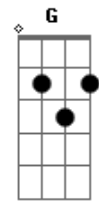

Dodo Oliveira - Natureza

tom:

Intro: **A7M** **D7M** **Dbm7** **Bm7** **E**
A7M **D7M** **Dbm7** **Bm7** **E**

[Primeira Parte]

A7M **D7M**
 Eu sou natureza, Pura beleza
Dbm7 **Bm7** **E**
 Sou coqueirais, sou bananais
A7M **D7M**
 Sou brilho de estrela, Luar centelha
Dbm7 **Bm7** **E**
 O céu, o mar e muito mais

A7M **D7M**
 Eu sou natureza, Pura beleza
Dbm7 **Bm7** **E**
 Sou coqueirais, sou bananais
A7M **D7M**
 Sou brilho de estrela, Luar centelha
Dbm7 **Bm7** **Abm11** **G**
 O céu, o mar e muito mais

Gbm7
 Velejo com os ventos
Dbm7 **Bm7** **A7M** **Abm7** **G**
 Carregando a poesia, a magia, a fascinação
Gbm7
 Paisagens coloradas
Dbm7 **Bm7** **E** **A7M** **E**
 Bosques, montes, coisas raras, Maravilhosa e abençoada criação

A7M **D7M**
 Eu sou natureza, Pura beleza
Dbm7 **Bm7** **E**
 Sou coqueirais, sou bananais

Acordes

© ukulele-chords.com

© ukulele-chords.com

© ukulele-chords.com

© ukulele-chords.com

© ukulele-chords.com

© ukulele-chords.com