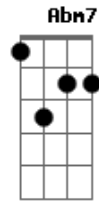

© ukulele-chords.com

A7M **D7M**
Sou brilho de estrela, Luar centelha
Dbm7 **Bm7** **E**
O céu, o mar e muito mais

A7M **D7M**
Eu sou natureza, Pura beleza
Dbm7 **Bm7** **E**
Sou coqueirais, sou bananais
A7M **D7M**
Sou brilho de estrela, Luar centelha
Dbm7 **Bm7** **E**
O céu, o mar e muito mais

[Segunda Parte]

(**A7M** **D7M** **Dbm7** **Bm7** **E**)
(**A7M** **D7M** **Dbm7** **Bm7** **E**)

Gbm7 **Dbm7**
Viajando ao som da aurora, vou levando verso e prosa
Bm7 **A7M** **Abm7** **G**
Melodia e canção
Gbm7 **Dbm7**
Passarinhos cantoneiros, verdes pastos tem cordeiros
Bm7 **E** **A7M** **E**
Maravilhosa e abençoada criação

A7M **D7M**
Eu sou natureza, Pura beleza
Dbm7 **Bm7** **E**
Sou coqueirais, sou bananais
A7M **D7M**
Sou brilho de estrela, Luar centelha
Dbm7 **Bm7** **E**
O céu, o mar e muito mais

[Final] **A7M** **D7M** **Dbm7** **Bm7** **E**
A7M **D7M** **Dbm7** **Bm7** **E**