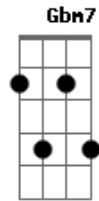

© ukulele-chords.com