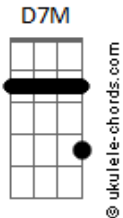

Dodo Oliveira - Na Rua Na Chuva Na Fazenda

Intro: **D** **F** **G** **D**
D **F** **G** **D**

tom:

[Primeira Parte]

Gm **D**
Não estou disposto a esquecer seu rosto de vez
E acho que é tão normal
Gm **D**
Dizem que sou louco por eu ter um gosto assim

Gostar de quem não gosta de mim

[Refrão]

Gm **C7**
Jogue suas mãos para o céu
Gm **C7** **F7M**
E agradeça se acaso tiver
Bb7M **F7M**
Alguém que você gostaria que

Acordes

Bb7M **Em7**
Estivesse sempre com você
A7 **Em7**
Na rua, na chuva, na fazenda
A7 **D** **D7**
Ou numa casinha de sapê

Gm **C7**
Jogue suas mãos para o céu
Gm **C7** **F7M**
E agradeça se acaso tiver

Bb7M **F7M**
Alguém que você gostaria que
Bb7M **Em7**
Estivesse sempre com você

A7 **Em7**
Na rua, na chuva, na fazenda
A7 **D7M**
Ou numa casinha de sapê

[Final] **D** **F** **G** **D**
D **F** **G** **D**