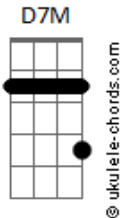

# Dodo Oliveira - Na Rua Na Chuva Na Fazenda

Intro: **D** **F** **G** **D**  
**D** **F** **G** **D**

tom:

[Primeira Parte]

**Gm** **D**  
 Não estou disposto a esquecer seu rosto de vez  
 E acho que é tão normal  
**Gm** **D**  
 Dizem que sou louco por eu ter um gosto assim

## Acordes

**Bb7M** **Em7**  
 Estivesse sempre com você  
**A7** **Em7**  
 Na rua, na chuva, na fazenda  
**A7** **D** **D7**  
 Ou numa casinha de sapê

**Gm** **C7**  
 Jogue suas mãos para o céu  
**Gm** **C7** **F7M**  
 E agradeça se acaso tiver  
**Bb7M** **F7M**  
 Alguém que você gostaria que  
**Bb7M** **Em7**  
 Estivesse sempre com você  
**A7** **Em7**  
 Na rua, na chuva, na fazenda  
**A7** **D7M**  
 Ou numa casinha de sapê