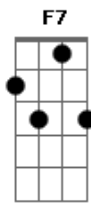

© ukulele-chords.com