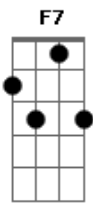

© ukulele-chords.com