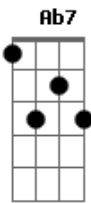

© ukulele-chords.com