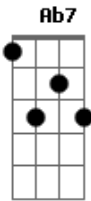

Dodo Oliveira - Essa Mina

tom:

Intro: Cm Cm G7 G7

Cm Ab7 G7
Preta, você hein, não é mole!

Cm G7
Fui passando pão a ferro com aquela menina ... Imagina onde eu fui parar

Cm Ab7 G7
Ficando descabelado embaralhado nessa fita... Imagina como eu fui ficar

Cm Ab7 G7
E quando eu não queria ela vinha e me dizia meu nego chega mais pra cá

Cm Eb7
Ela me deixou bem louco, essa mina
G#7M G7

Ela me deixou bem louco, essa mina

Cm Eb7
Ela me deixou bem louco, essa mina
G#7M G7 G#7M Cm G7

Ela me deixou bem louco, essa mina

Cm Ab7 G7
Com essa nega, é só, no balança!

Cm Eb7
Ela me deixou bem louco, essa mina
G#7M G7

Ela me deixou bem louco, essa mina

Cm Eb7
Ela me deixou bem louco, essa mina
G#7M G7 G#7M Cm G7

Ela me deixou bem louco, essa mina

Acordes

© ukulele-chords.com

© ukulele-chords.com

© ukulele-chords.com

© ukulele-chords.com