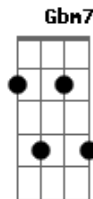

© ukulele-chords.com