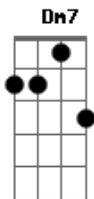

Doces Barbaros - Os Mais Doces Bárbaros

tom:

Intro: C A C A
C A C A

C Am Em Dm G7
Com amor no coração
C Am Dm7 G7
Preparamos a invasão
F G7 Em
Cheios de felicidade
Am Dm7 F
Entramos na cidade amada
C Am Em Dm G7
Peixe Espada, peixe luz
C Am Dm7 G7
Doce bárbaro Jesus
F G7 Em
Sabe bem quem é otário
Am Dm7 F F
Peixe do aquário nada

C A
Alto astral, altas transas, lindas canções
C A
Afoxés, astronaves, aves, cordões
C A
Avançando através dos grossos portões

Acordes

© ukulele-chords.com

© ukulele-chords.com

© ukulele-chords.com

© ukulele-chords.com

© ukulele-chords.com

© ukulele-chords.com

© ukulele-chords.com

© ukulele-chords.com

C A
Nossos planos são muito bons

C Am Em Dm G7
Com a espada de Ogum
C Am Dm G7
E a benção de Olorum
F G7 Em
Como um raio de Iansã
Am Dm7 F F
Rasgamos a manhã vermelha
C Am Em Dm G7
Tudo ainda é tal e qual
C Am Dm7 G7
E no entanto nada igual
F G7 Em
Nós cantamos de verdade
Am Dm7 F
E é sempre outra cidade velha