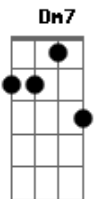

Doces Barbaros - Os Mais Doces Bárbaros

tom:

Intro: C A C A
C A C A

C Am Em Dm G7
Com amor no coração
C Am Dm7 G7
Preparamos a invasão
F G7 Em
Cheios de felicidade
Am Dm7 F
Entramos na cidade amada
C Am Em Dm G7
Peixe Espada, peixe luz
C Am Dm7 G7
Doce bárbaro Jesus
F G7 Em
Sabe bem quem é otário
Am Dm7 F F
Peixe do aquário nada

C A
Alto astral, altas transas, lindas canções
C A
Afoxés, astronaves, aves, cordões
C A
Avançando através dos grossos portões

Acordes

© ukulele-chords.com

© ukulele-chords.com

© ukulele-chords.com

© ukulele-chords.com

© ukulele-chords.com

© ukulele-chords.com

© ukulele-chords.com

© ukulele-chords.com

C A
Nossos planos são muito bons
C Am Em Dm G7
Com a espada de Ogum
C Am Dm G7
E a benção de Olorum
F G7 Em
Como um raio de Iansã
Am Dm7 F F
Rasgamos a manhã vermelha
C Am Em Dm G7
Tudo ainda é tal e qual
C Am Dm7 G7
E no entanto nada igual
F G7 Em
Nós cantamos de verdade
Am Dm7 F
E é sempre outra cidade velha