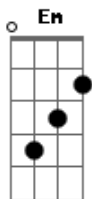

Doces Barbaros - Os Mais Doces Bárbaros

tom:

Intro: C A C A
C A C A

C Am Em Dm G7
Com amor no coração
C Am Dm7 G7
Preparamos a invasão
F G7 Em
Cheios de felicidade
Am Dm7 F
Entramos na cidade amada
C Am Em Dm G7
Peixe Espada, peixe luz
C Am Dm7 G7
Doce bárbaro Jesus
F G7 Em
Sabe bem quem é otário
Am Dm7 F F
Peixe do aquário nada

C A
Alto astral, altas transas, lindas canções
C A
Afoxés, astronaves, aves, cordões
C A
Avançando através dos grossos portões

Acordes

© ukulele-chords.com

© ukulele-chords.com

© ukulele-chords.com

© ukulele-chords.com

© ukulele-chords.com

© ukulele-chords.com

© ukulele-chords.com

© ukulele-chords.com

C A
Nossos planos são muito bons

C Am Em Dm G7
Com a espada de Ogum
C Am Dm G7
E a benção de Olorum
F G7 Em
Como um raio de Iansã
Am Dm7 F F
Rasgamos a manhã vermelha
C Am Em Dm G7
Tudo ainda é tal e qual
C Am Dm7 G7
E no entanto nada igual
F G7 Em
Nós cantamos de verdade
Am Dm7 F
E é sempre outra cidade velha