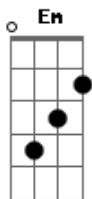

Doces Barbaros - Os Mais Doces Bárbaros

tom:

Intro: C A C A
C A C A

C Am Em Dm G7
Com amor no coração
C Am Dm7 G7
Preparamos a invasão
F G7 Em
Cheios de felicidade
Am Dm7 F
Entramos na cidade amada
C Am Em Dm G7
Peixe Espada, peixe luz
C Am Dm7 G7
Doce bárbaro Jesus
F G7 Em
Sabe bem quem é otário
Am Dm7 F F
Peixe do aquário nada

C A
Alto astral, altas transas, lindas canções
C A
Afoxés, astronaves, aves, cordões
C A
Avançando através dos grossos portões

Acordes

© ukulele-chords.com

© ukulele-chords.com

© ukulele-chords.com

© ukulele-chords.com

© ukulele-chords.com

© ukulele-chords.com

© ukulele-chords.com

© ukulele-chords.com

C A
Nossos planos são muito bons
C Am Em Dm G7
Com a espada de Ogum
C Am Dm G7
E a benção de Olorum
F G7 Em
Como um raio de Iansã
Am Dm7 F F
Rasgamos a manhã vermelha
C Am Em Dm G7
Tudo ainda é tal e qual
C Am Dm7 G7
E no entanto nada igual
F G7 Em
Nós cantamos de verdade
Am Dm7 F
E é sempre outra cidade velha