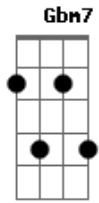

© ukulele-chords.com