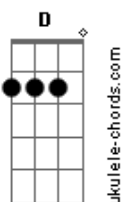

© ukulele-chords.com