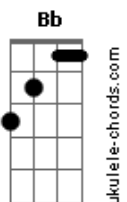

© ukulele-chords.com