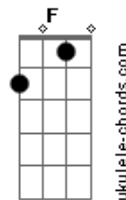

© ukulele-chords.com