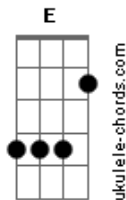

© ukulele-chords.com