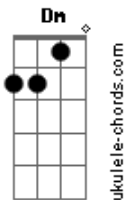

© ukulele-chords.com