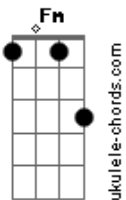

© ukulele-chords.com