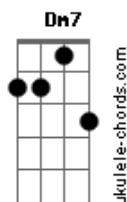

© ukulele-chords.com