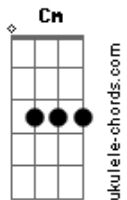

© ukulele-chords.com