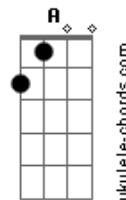

© ukulele-chords.com