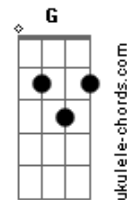

© ukulele-chords.com