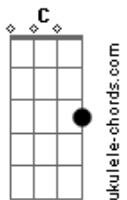

Doce - Depois de Ti

tom:

Intro: C Cm Fm C
C C Fm

C
Depois de ti
Dm E Am
Ficou o teu lugar
G C F
Na cama onde morri
A Dm
De tanto de esperar
G
Chorei
Bb A
Mas acordei por fim
Dm D Dm G
Esta vida é mesmo assim

C
Depois de ti
Dm E Am
Fiquei aqui parada
Gm C F
À espera de te ouvir
A Dm
Chegar de madrugada

G
Chorei
Gm Bb A
Mas acordei, por fim
Dm D7 Dm G
Esta vida é mesmo assim

F Gb C Am
Se amanhã um dia
Dm7 G C
Tu precisares de mim
F E Am D
Vem, entra e senta-te à vontade
Dm G
Quero ver o que vais fazer
Dm7 G
Ao sentires como eu mudei
Dm7 G
Como eu me perdi de ti
C
E me encontrei

(C Fm)

C
Depois de ti
Dm E Am
Ficou a porta aberta
Gm C F
A mesa ainda posta
A Dm
E a casa deserta
G
Chorei
Bb A
Mas acordei por fim
Dm G
Esta vida é mesmo assim

[Refrão]

F Gb C Am
Se amanhã, um dia
Dm G C
Tu precisares de mim
F E7 Am D
Vem, entra e senta-te à vontade
Dm7 G
Quero ver o que vais fazer
Dm7 G
Ao sentires como eu mudei
Dm7 G
Como eu me perdi de ti
C
E me encontrei
F Gb C Am
Se amanhã, um dia
Dm G C
Tu precisares de mim
F E7 Am D
Vem, entra e senta-te à vontade
Dm7 G
Quero ver o que vais fazer
Dm7 G
Ao sentires como eu mudei
Dm7 G
Como eu me perdi de ti
C
E me encontrei

[Final] C Fm C

Acordes

© ukulele-chords.com