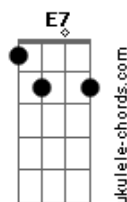

© ukulele-chords.com