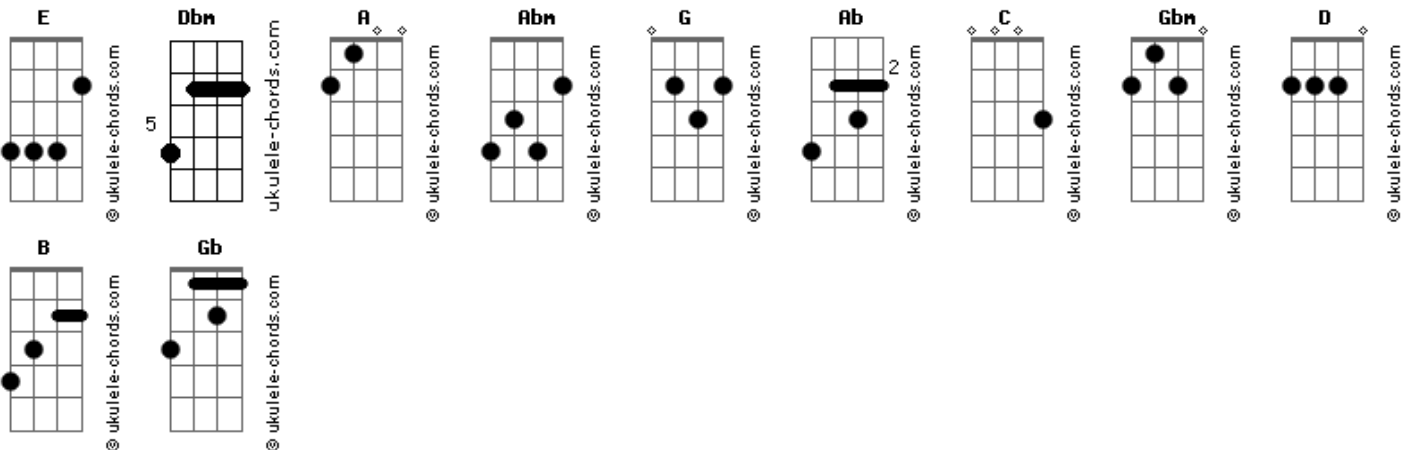

# Doce Veneno - Não Vou Ficar

Tom: E  
Intro: E Dbm A Abm G  
E Dbm A Ab C

[Primeira parte]

Dbm A Abm Gbm  
Descubra seus erros  
E Dbm D A  
Tudo o que faz você duvidar de mim  
Dbm A Abm Gbm  
Decida agora  
E Dbm D  
Ligar a luz e apagar a escuridão

[Pré-Refrão]

A B Dbm  
Espero poder ver você mudar  
A B Gb  
Deslizar sem perceber  
A B Dbm  
Nem penso no que pode acontecer  
A B Gb  
Se essa noite amanhecer

[Refrão]

E Dbm A  
Eu não vou ficar sonhando sozinho não  
E B A  
Quero acordar da solidão  
E Dbm A  
Eu não vou ficar sonhando sozinho não  
E B A  
Quero acordar, despertar da solidão  
( E Dbm A Abm C )

[Segunda parte]

Dbm A Abm B  
Decida agora

## Acordes

E Dbm D  
Ligar a luz e apagar a escuridão

[Pré-Refrão]

A B Dbm  
Nem penso no que pode acontecer  
A B Gb  
Se essa noite amanhecer

[Refrão]

E Dbm A  
Eu não vou ficar sonhando sozinho não  
E B A  
Quero acordar da solidão  
E Dbm A  
Eu não vou ficar sonhando sozinho não  
E B A  
Quero acordar, despertar da solidão