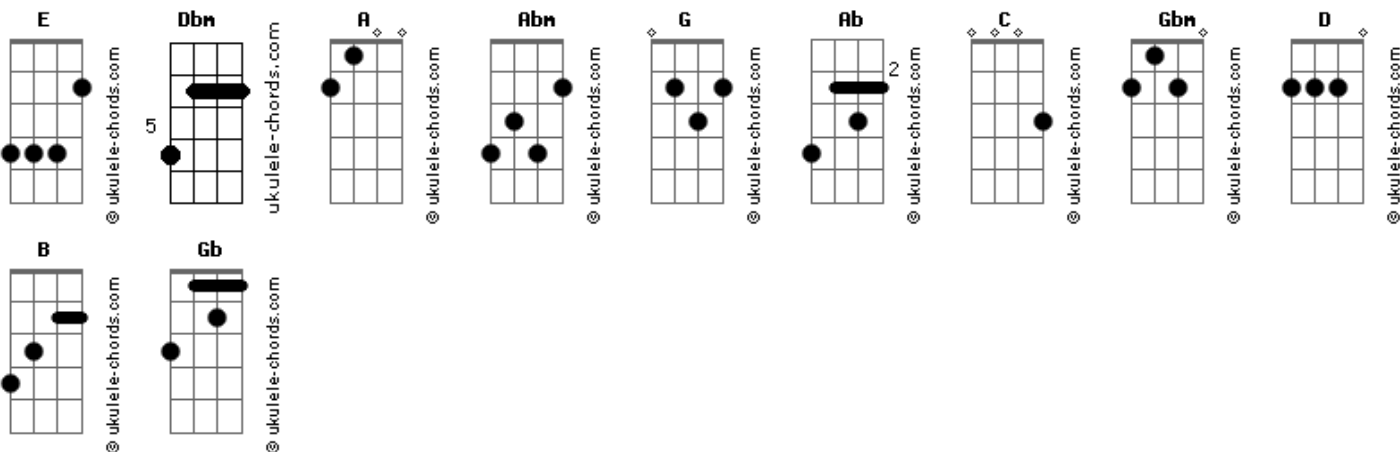

Doce Veneno - Não Vou Ficar

Tom: E
Intro: E Dbm A Abm G
E Dbm A Ab C

[Primeira parte]

Dbm A Abm Gbm
Descubra seus erros
E Dbm D A
Tudo o que faz você duvidar de mim
Dbm A Abm Gbm
Decida agora
E Dbm D
Ligar a luz e apagar a escuridão

[Pré-Refrão]

A B Dbm
Espero poder ver você mudar
A B Gb
Deslizar sem perceber
A B Dbm
Nem penso no que pode acontecer
A B Gb
Se essa noite amanhecer

[Refrão]

E Dbm A
Eu não vou ficar sonhando sozinho não
E B A
Quero acordar da solidão
E Dbm A
Eu não vou ficar sonhando sozinho não
E B A
Quero acordar, despertar da solidão
(E Dbm A Abm C)

[Segunda parte]

Dbm A Abm B
Decida agora

Acordes

E Dbm D
Ligar a luz e apagar a escuridão

[Pré-Refrão]

A B Dbm
Nem penso no que pode acontecer
A B Gb
Se essa noite amanhecer

[Refrão]

E Dbm A
Eu não vou ficar sonhando sozinho não
E B A
Quero acordar da solidão
E Dbm A
Eu não vou ficar sonhando sozinho não
E B A
Quero acordar, despertar da solidão

[Solo]

E B Dbm Abm
E B Dbm Abm
Dbm A Dbm A
E Gbm Abm Gbm
E Gb Ab Gbm

[Refrão]

E Dbm A
Eu não vou ficar sonhando sozinho não
E B A
Quero acordar da solidão
E Dbm A
Eu não vou ficar sonhando sozinho não
E B A
Quero acordar, despertar da solidão
E Dbm A
Eu não vou ficar sonhando sozinho não
E B A B
Quero acordar, despertar da solidão