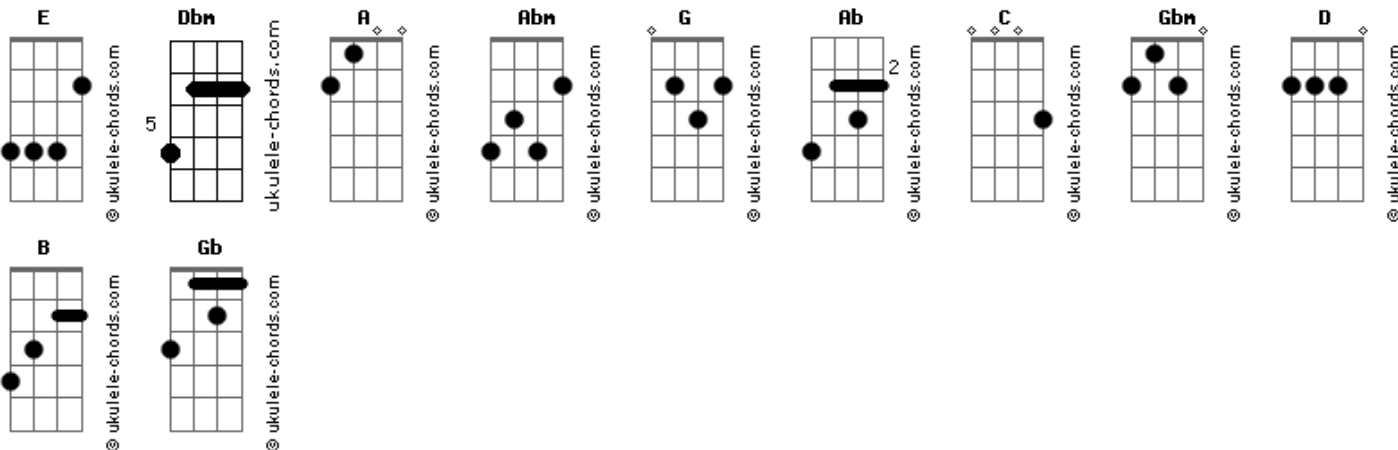

Doce Veneno - Não Vou Ficar

Tom: E
Intro: E Dbm A Abm G
E Dbm A Ab C

[Primeira parte]

Dbm A Abm Gbm
Descubra seus erros
E Dbm D A
Tudo o que faz você duvidar de mim
Dbm A Abm Gbm
Decida agora
E Dbm D
Ligar a luz e apagar a escuridão

[Pré-Refrão]

A B Dbm
Espero poder ver você mudar
A B Gb
Deslizar sem perceber
A B Dbm
Nem penso no que pode acontecer
A B Gb
Se essa noite amanhecer

[Refrão]

E Dbm A
Eu não vou ficar sonhando sozinho não
E B A
Quero acordar da solidão
E Dbm A
Eu não vou ficar sonhando sozinho não
E B A
Quero acordar, despertar da solidão
(E Dbm A Abm C)

[Segunda parte]

Dbm A Abm B
Decida agora

Acordes

E Dbm D
Ligar a luz e apagar a escuridão

[Pré-Refrão]

A B Dbm
Nem penso no que pode acontecer
A B Gb
Se essa noite amanhecer

[Refrão]

E Dbm A
Eu não vou ficar sonhando sozinho não
E B A
Quero acordar da solidão
E Dbm A
Eu não vou ficar sonhando sozinho não
E B A
Quero acordar, despertar da solidão

[Solo]

E B Dbm Abm
E B Dbm Abm
Dbm A Dbm A
E Gbm Abm Gbm
E Gb Ab Gbm

[Refrão]

E Dbm A
Eu não vou ficar sonhando sozinho não
E B A
Quero acordar da solidão
E Dbm A
Eu não vou ficar sonhando sozinho não
E B A
Quero acordar, despertar da solidão
E Dbm A
Eu não vou ficar sonhando sozinho não
E B A B
Quero acordar, despertar da solidão