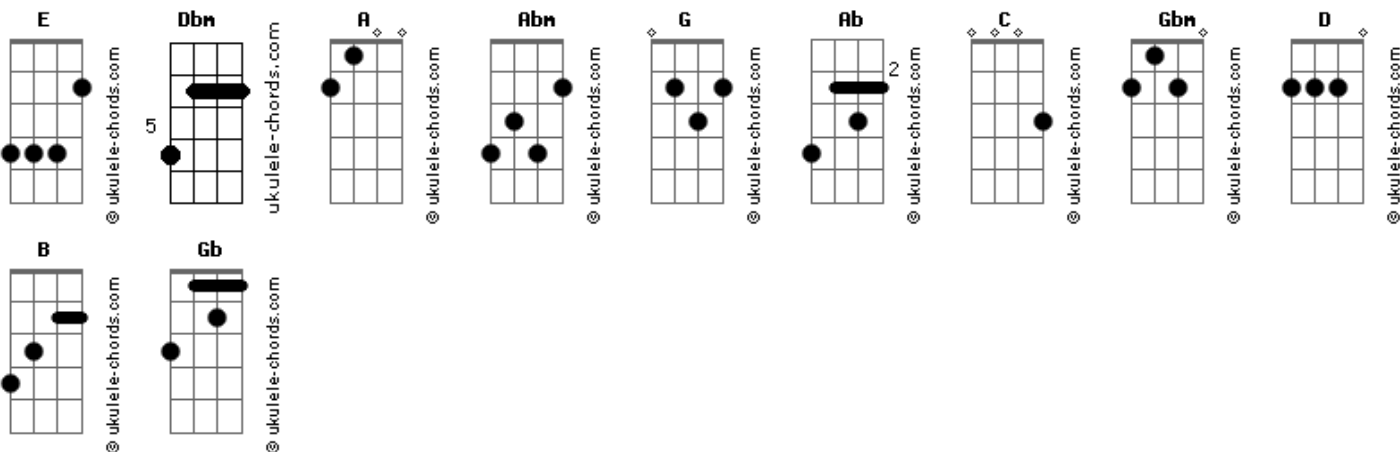

# Doce Veneno - Não Vou Ficar

Tom: E  
Intro: E Dbm A Abm G  
E Dbm A Ab C

[Primeira parte]

Dbm A Abm Gbm  
Descubra seus erros  
E Dbm D A  
Tudo o que faz você duvidar de mim  
Dbm A Abm Gbm  
Decida agora  
E Dbm D  
Ligar a luz e apagar a escuridão

[Pré-Refrão]

A B Dbm  
Espero poder ver você mudar  
A B Gb  
Deslizar sem perceber  
A B Dbm  
Nem penso no que pode acontecer  
A B Gb  
Se essa noite amanhecer

[Refrão]

E Dbm A  
Eu não vou ficar sonhando sozinho não  
E B A  
Quero acordar da solidão  
E Dbm A  
Eu não vou ficar sonhando sozinho não  
E B A  
Quero acordar, despertar da solidão  
( E Dbm A Abm C )

[Segunda parte]

Dbm A Abm B  
Decida agora

## Acordes

E Dbm D  
Ligar a luz e apagar a escuridão

[Pré-Refrão]

A B Dbm  
Nem penso no que pode acontecer  
A B Gb  
Se essa noite amanhecer

[Refrão]

E Dbm A  
Eu não vou ficar sonhando sozinho não  
E B A  
Quero acordar da solidão  
E Dbm A  
Eu não vou ficar sonhando sozinho não  
E B A  
Quero acordar, despertar da solidão