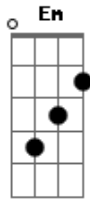

Doblezero - Naruto & Hinata

tom:

Intro:

Em C G D

Bésame suavemente amor, llévate de mi alma el dolor

Em C G D
Mírame porque hoy tú sabrás lo que yo siento
Y fueron muchos los momentos que esperaste por mí
Em C G D
Ahora es tiempo de que sepas que yo muero por ti
Em C G D
Con tu ternura y pureza me conquistaste
Em C G D
Y la profunda tristeza la alejaste de mí

Acordes

© ukulele-chords.com

© ukulele-chords.com

© ukulele-chords.com

© ukulele-chords.com