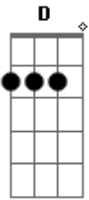

© ukulele-chords.com