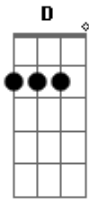

© ukulele-chords.com