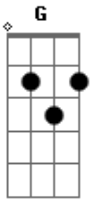

Doblezero - Naruto & Hinata

tom:

Intro:

Em C G D

Bésame suavemente amor, llévate de mi alma el dolor

Em C G D
Mírame porque hoy tú sabrás lo que yo siento
Y fueron muchos los momentos que esperaste por mí
Em C G D
Ahora es tiempo de que sepas que yo muero por ti
Em C G D
Con tu ternura y pureza me conquistaste
Em C G D
Y la profunda tristeza la alejaste de mí

Acordes

© ukulele-chords.com