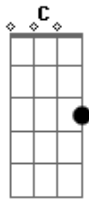

© ukulele-chords.com