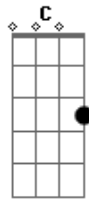

© ukulele-chords.com