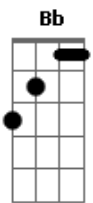

© ukulele-chords.com