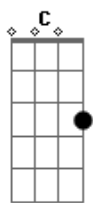

© ukulele-chords.com