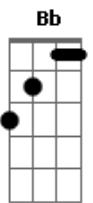

Do Prado - Do Âmago

tom:

Intro: **Dm** **C** **Bb** **C** **C#m7M**

Dm **C**
Vem tu tirando minha atenção
Bb **C** **C#m7M**
A ferro quente, correção no individual
Dm **C** **Bb**
Me fez fugir do carnaval
C **C#m7M**
Atrás de um mundo novo

Dm **C**
Vento mudando a direção
Bb
Quando a Busca não é a mesma
C **C#m7M**
Se soltam as mãos e vai!
Dm **C** **Bb**
Se descobrir e escutar

C
Quando o coração falar

Bb
Entendendo a vida

Dm
Tentando me manter são

C **C#m7M** **Dm**
Mas se acumula... (peso demais)

Acordes

© ukulele-chords.com

© ukulele-chords.com

© ukulele-chords.com