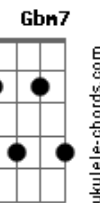

© ukulele-chords.com