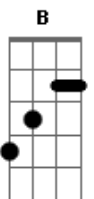

© ukulele-chords.com