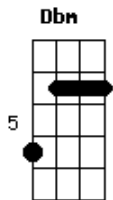

Do Amor - Eu Vou Para Belém

tom:

Intro: Dm Gm Dm
Gm A Dm

Dm Gm
Eu vou pra Belém, meu bem

A Dm
Vou numa perna só

Dm Gm
Vou dançar um carimbó

A Dm
Vou tomar um tacacá

Dm Gm
Eu vou pra Belém do Pará

Dm Dbm Cm Dm
(Pererê!) Dançando sem jeito num ritmo só

Dm Dbm Cm Dm
(Pererê!) De sunga vermelha e cachimbo da vó

E A
Tu és o cara, rei do carimbó

Dm Gm

Acordes

© ukulele-chords.com

© ukulele-chords.com

© ukulele-chords.com