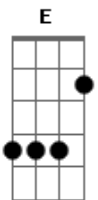

© ukulele-chords.com

Eu vou pra Belém, meu bem

A Dm
Vou numa perna só

Dm Gm
Vou dançar um carimbó

A Dm
Vou tomar um tacacá

Dm Gm
Eu vou pra Belém do Pará

A Dm
Pra dançar um carimbó

[Solo] Dm Gm A Dm Gm A
Dm Gm A Dm Gm A

Dm Gm
Eu vou pra Belém, meu bem

A Dm
Vou ver o Sol nascer

Dm Gm
Vou dançar uma lambada

A Dm
Até findar a madrugada

Dm Gm
O Sol da manhã vai me devolver

A Dm
Junto com o Pererê

Dm Dbm Cm Dm
(Pererê!) Sacode a poeira até Marajó

Dm Dbm Cm Dm
(Pererê!) Dançando sem jeito num ritmo só

Dm Dbm Cm Dm
(Pererê!) De sunga vermelha e cachimbo da vó

E A
Tu és o cara, rei do carimbó

[Final] Dm Gm Dm Gm A
Dm Gm Dm Gm A