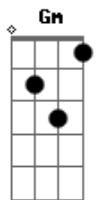

Do Amor - Eu Vou Para Belém

tom:

Intro: Dm Gm Dm
Gm A Dm

Dm Gm
Eu vou pra Belém, meu bem

A Dm
Vou numa perna só

Dm Gm
Vou dançar um carimbó

A Dm
Vou tomar um tacacá

Dm Gm
Eu vou pra Belém do Pará

A Dm
Pra dançar um carimbó

Dm Gm
Eu vou pra Belém, meu bem

A Dm
Vou ver o Sol nascer

Dm Gm
Vou dançar uma lambada

A Dm
Até findar a madrugada

Dm Gm
O Sol da manhã vai me devolver

A Dm
Junto com o Pererê

Dm Dbm Cm Dm
(Pererê!) Sacode a poeira até Marajó

Dm Dbm Cm Dm
(Pererê!) Dançando sem jeito num ritmo só

Dm Dbm Cm Dm
(Pererê!) De sunga vermelha e cachimbo da vó

E A
Tu és o cara, rei do carimbó

Dm Gm

Acordes

© ukulele-chords.com

© ukulele-chords.com

© ukulele-chords.com