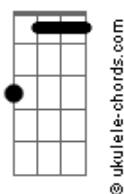

Bbm
Só pra poder dizer

F7M **Dm7**
Faria de tudo pra te ter todo dia

[Final] **Bb7M** **Bbm** **F7M** **Dm7**
Bb7M **Bbm** **F7M** **Dm7**

Acordes

Bb7M

F7M

F

Bbm