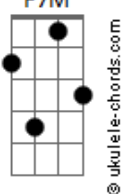

DN7 - Melhor Companhia

tom:

Intro: **Bb7M** **Bbm** **F7M** **Dm7**

Bb7M
Amor, eu sei que tudo é meio difícil
Bbm
Nessa nossa relação
F7M
É difícil não negar que cê é meu vício
Dm7
Que me tira a razão

(Cê me tira a razão)
Bb7M **Bbm**
Foram tantas idas e vindas que machucaram o coração
F7M
O sentimento sempre foi real junto com a
Dm7
Minha intenção
Bb7M **Bbm**
De querer você, cê sempre fez bem
F7M **Dm7**
Quero te dizer: Vamo mais além (mais além)
Bb7M
Você é tudo que eu poderia encontrar
Bbm
Tão bela e perfeita, me ganhou no olhar
F7M
Um jeito tão perfeito de se encantar
Dm7
Sua energia é diferente, eu não consigo explicar

[Refrão]

Bb7M
Vamo sair pra eu ficar
Bbm
Um pouquinho mais perto de você
F7M **Dm7**
Porque você é a melhor companhia
Bb7M **Bbm**
E eu tô doido pra te encontrar
F7M
Só pra poder dizer
Dm7
Faria de tudo pra te ter todo dia

Bb7M
Só penso em você
Bbm
Só penso em nós dois
F7M **Dm7**
Então não deixa pra depois

Bb7M
Só penso em você
Bbm
Só penso em nós dois
F7M **Dm7**
Então não deixa pra depois
Bb7M
Já imagino a gente junto
Bbm
Dando rolezin' em Paris
F7M
Foda-se pra todo mundo
Dm7
Que não quer ver nós feliz
Bb7M
Me dá um abraço
Bbm
Que hoje o dia é todo nosso
F7M
E eu fico em pedaços
Dm7
Porque quando tu chora eu choro
Bb7M
A gente vai viver no nosso bem-estar
Bbm
Com vários motivos pra nós dois amar
F7M
Morar no litoral, tomar banho de mar
Dm7
Ficar bem de vida, mudar de patamar
Bb7M
Eu sei que é foda de chegar até lá
Bbm
Mas você é o motivo de eu querer tentar
F7M
O meu melhor abrigo que eu quero morar
Dm7
Linda, fica comigo pra eu te mostrar
Bb7M
Vamo sair pra eu ficar
Bbm
Um pouquinho mais perto de você
F7M **Dm7**
Porque você é a melhor companhia
Bb7M
E eu tô doido pra te encontrar
Bbm
Só pra poder dizer
F7M **Dm7**
Faria de tudo pra te ter todo dia

[Final] **Bb7M** **Bbm** **F7M** **Dm7**
Bb7M **Bbm** **F7M** **Dm7**

Acordes

F7M