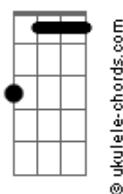

Bbm
Só pra poder dizer

F7M **Dm7**
Faria de tudo pra te ter todo dia

[Final] **Bb7M** **Bbm** **F7M** **Dm7**
Bb7M **Bbm** **F7M** **Dm7**

Acordes

Bb7M

F7M

F

Bbm