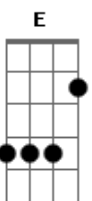

© ukulele-chords.com