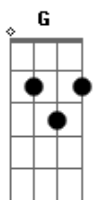

O espelho é destorcido e os barcos são diferentes

Bb

Quando a corda arrebenta lado fraco, sempre dança sempre dança

Eb

Relativizar barbárie

Gm7

É prever apenas o início do fim

Ab

Gm7

O sangue ferve, a boca seca e corpo arrepia

Ab

Bb

Quando uma força quase elétrica te tira do lugar

Eb

Aconteça o que acontecer nunca deixe de sonhar

Gm7

Se recuse a desistir quando dizer que não da

Ab

Contrariando a logica ,subvertendo a logica

Bb

Tudo sempre passara

Acordes

© ukulele-chords.com

© ukulele-chords.com