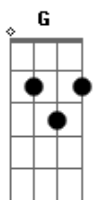

O espelho é destorcido e os barcos são diferentes

B_b

Quando a corda arrebenta lado fraco, sempre dança sempre dança

E_b

Relativizar barbárie

G_{m7}

É prever apenas o início do fim

A_b

G_{m7}

O sangue ferve, a boca seca e corpo arrepia

A_b

B_b

Quando uma força quase elétrica te tira do lugar

E_b

Aconteça o que acontecer nunca deixe de sonhar

G_{m7}

Se recuse a desistir quando dizer que não da

A_b

Contrariando a logica ,subvertendo a logica

B_b

Tudo sempre passara

Acordes

© ukulele-chords.com

© ukulele-chords.com