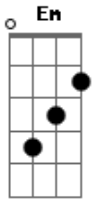

© ukulele-chords.com