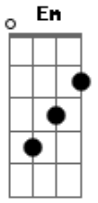

© ukulele-chords.com