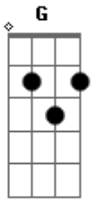

© ukulele-chords.com