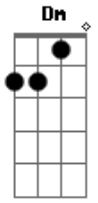

© ukulele-chords.com