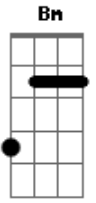

© ukulele-chords.com