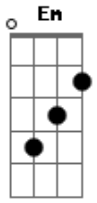

© ukulele-chords.com