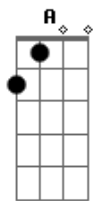

DLD - Por Siempre

tom:

Intro: D Gb Bm Bb A

[Primeira Parte]

D Gb
Hoy he vuelto a ser quien soy
Bm Bb A
La vida me regala la ocasión
D Gb
Si, si en algo te ofendí
Bm Bb A
Te pido me perdones no es la intención

[Refrão]

D
Todo vuelve a colapsar
Gb
Todo vuelve a ser normal
B
Solo hay que entender
Bb A
Que nada es por siempre, por siempre

D
Todo después de un final
Gb
Todo vuelve a comenzar
Bm
Solo hay que entender
Bb
Que nada es por siempre
A D
Todo vuelve a comenzar

[Segunda Parte]

D Gb
Hay, hay veces en que el mar
B Bb A
Regresa la marea y la noción
D Gb
Por favor respeta mi dolor
B Bb A
Respeta lo que fuiste, hoy ya no

Acordes

© ukulele-chords.com

© ukulele-chords.com