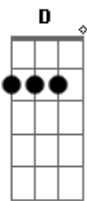

DLD - Por Siempre

tom:

Intro: D Gb Bm Bb A

[Primeira Parte]

D Gb
Hoy he vuelto a ser quien soy
Bm Bb A
La vida me regala la ocasión
D Gb
Si, si en algo te ofendí
Bm Bb A
Te pido me perdones no es la intención

[Refrão]

D
Todo vuelve a colapsar
Gb
Todo vuelve a ser normal
B
Solo hay que entender
Bb A
Que nada es por siempre, por siempre

D
Todo después de un final
Gb
Todo vuelve a comenzar
Bm
Solo hay que entender
Bb
Que nada es por siempre
A D
Todo vuelve a comenzar

[Segunda Parte]

D Gb
Hay, hay veces en que el mar
B Bb A
Regresa la marea y la noción
D Gb
Por favor respeta mi dolor
B Bb A
Respeto lo que fuiste, hoy ya no

Acordes

© ukulele-chords.com

© ukulele-chords.com