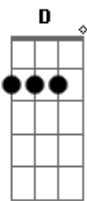

DLD - Por Siempre

tom:

Intro: D Gb Bm Bb A

[Primeira Parte]

D Gb
Hoy he vuelto a ser quien soy
Bm Bb A
La vida me regala la ocasión
D Gb
Si, si en algo te ofendí
Bm Bb A
Te pido me perdones no es la intención

[Refrão]

D
Todo vuelve a colapsar
Gb
Todo vuelve a ser normal
B
Solo hay que entender
Bb A
Que nada es por siempre, por siempre

D
Todo después de un final
Gb
Todo vuelve a comenzar
Bm
Solo hay que entender
Bb
Que nada es por siempre
A D
Todo vuelve a comenzar

[Segunda Parte]

D Gb
Hay, hay veces en que el mar
B Bb A
Regresa la marea y la noción
D Gb
Por favor respeta mi dolor
B Bb A
Respeta lo que fuiste, hoy ya no

Acordes

© ukulele-chords.com

© ukulele-chords.com