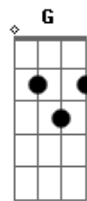

[Refrão]

D
Todo vuelve a colapsar
Gb
Todo vuelve a ser normal
B
Solo hay que entender
Bb A
Que nada es por siempre, por siempre

D
Todo después de un final
Gb
Todo vuelve a comenzar
Bm
Solo hay que entender
Bb
Que nada es por siempre
A D
Todo vuelve a comenzar

© ukulele-chords.com

© ukulele-chords.com

© ukulele-chords.com

© ukulele-chords.com

© ukulele-chords.com

[Refrão]

D
Todo vuelve a colapsar
Gb
Todo vuelve a ser normal
Bm
Solo hay que entender
Bb A
Que nada es por siempre, por siempre

D
Todo después de un final
Gb
Todo vuelve a comenzar
Bm
Solo hay que entender
Bb
Que nada es por siempre
A D Bb G
Todo vuelve a comenzar

(D Bb G)
(D Bb G A)

[Refrão]

D
Todo vuelve a colapsar
Gb
Todo vuelve a ser normal
Bm
Solo hay que entender
Bb A
Que nada es por siempre, por siempre